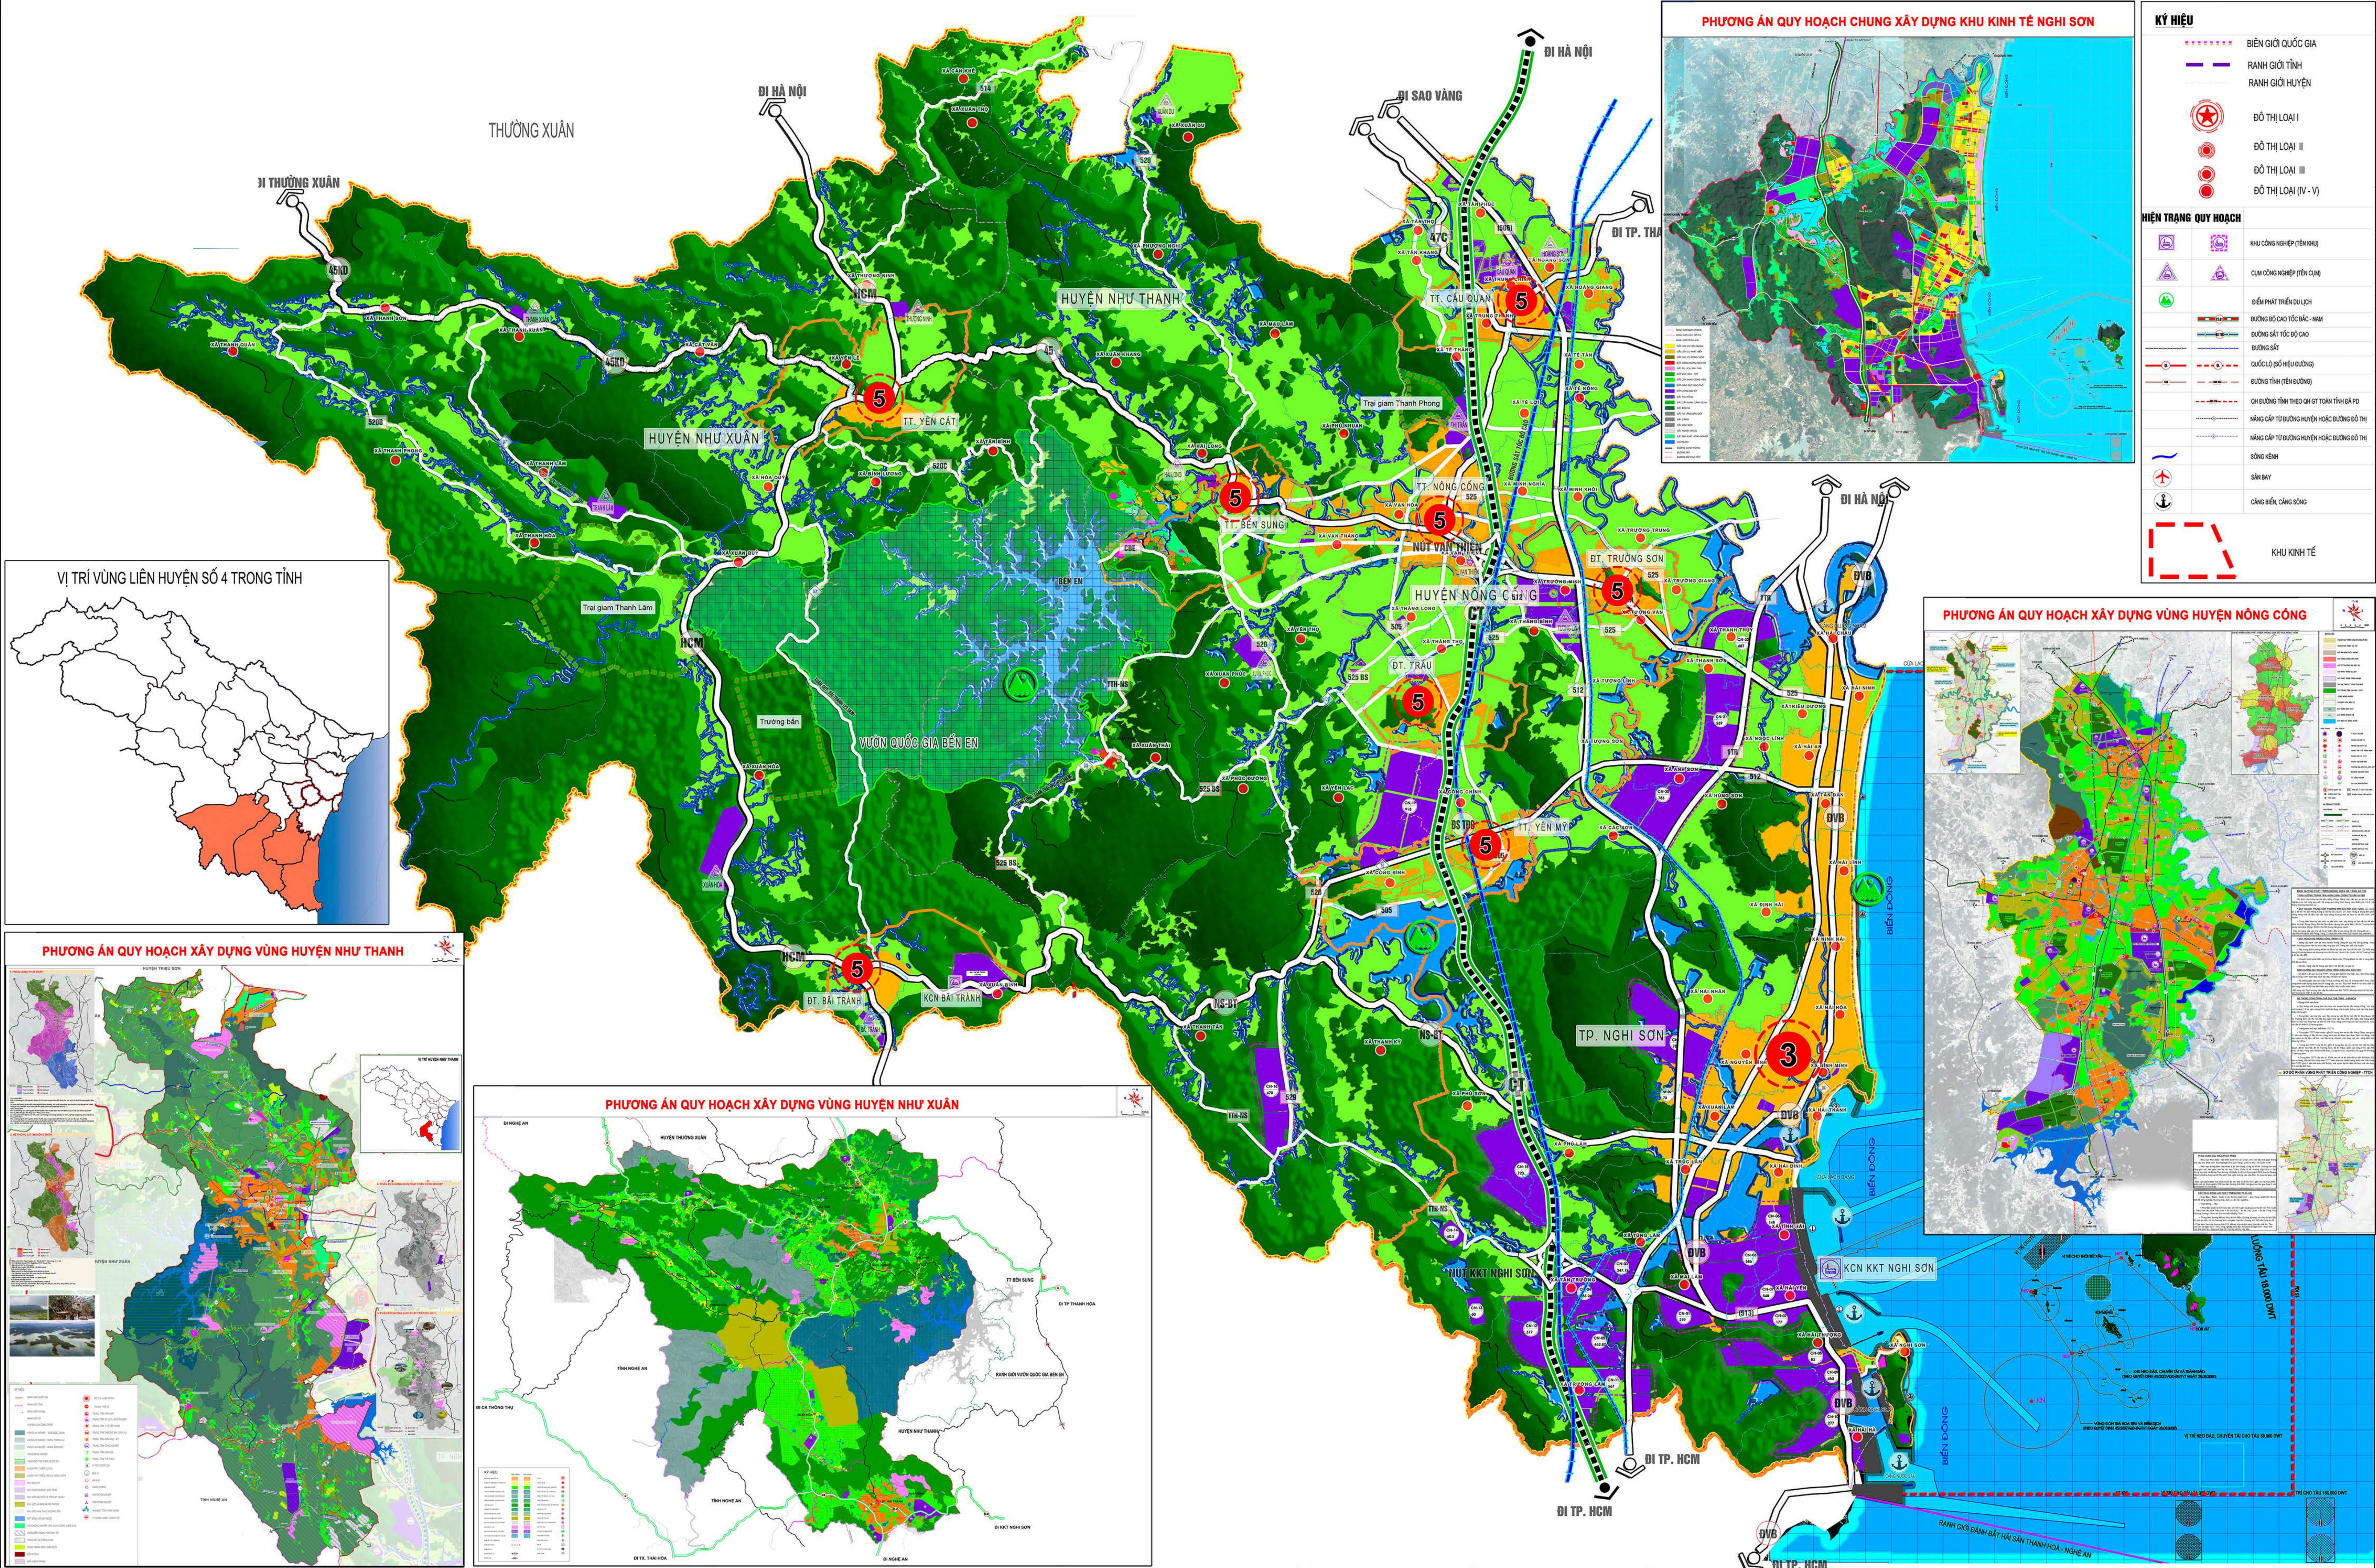

QUY HOẠCH TỈNH THANH HÓA THỜI KỲ 2021-2030, TẦM NHÌN ĐẾN NĂM 2045

BẢN ĐỒ PHƯƠNG ÁN QUY HOẠCH XÂY DỰNG VÙNG LIÊN HUYỆN SỐ 4

(VÙNG THỊ XÃ NGHI SƠN - HUYỆN NÔNG CỐNG - HUYỆN NHƯ THANH - HUYỆN NHƯ XUÂN)

KÝ HIỆU

- BIÊN GIỚI QUỐC GIA
- RANH GIỚI TỈNH
- RANH GIỚI HUYỆN
- ĐÔ THỊ LOẠI I
- ĐÔ THỊ LOẠI II
- ĐÔ THỊ LOẠI III
- ĐÔ THỊ LOẠI (IV - V)

HIỆN TRẠNG QUY HOẠCH

- KHU CÔNG NGHIỆP (TÊN KHU)
- CHỢ CÔNG NGHIỆP (TÊN CHỢ)
- ĐIỂM PHÁT TRIỂN DUỊCH
- ĐƯỜNG BỘ CAO TỐC BẮC - NAM
- ĐƯỜNG SẮT TỐC ĐỘ CAO
- ĐƯỜNG LỘ BỘ HẸU ĐƯỜNG
- ĐƯỜNG TÊN (TÊN ĐƯỜNG)
- QU ĐƯỜNG TÊN THEO CHỈ ĐỊNH TOÀN TỈNH ĐÁO
- HƯỚNG CẤP TỶ ĐƯỜNG HUYỆN HOẶC ĐƯỜNG ĐÓ TH
- HƯỚNG CẤP TỶ ĐƯỜNG HUYỆN HOẶC ĐƯỜNG ĐÓ TH
- SÔNG KHÊ
- SÂN BAY
- CẢNG BIỂN, CẢNG SÔNG
- KHU KINH TẾ