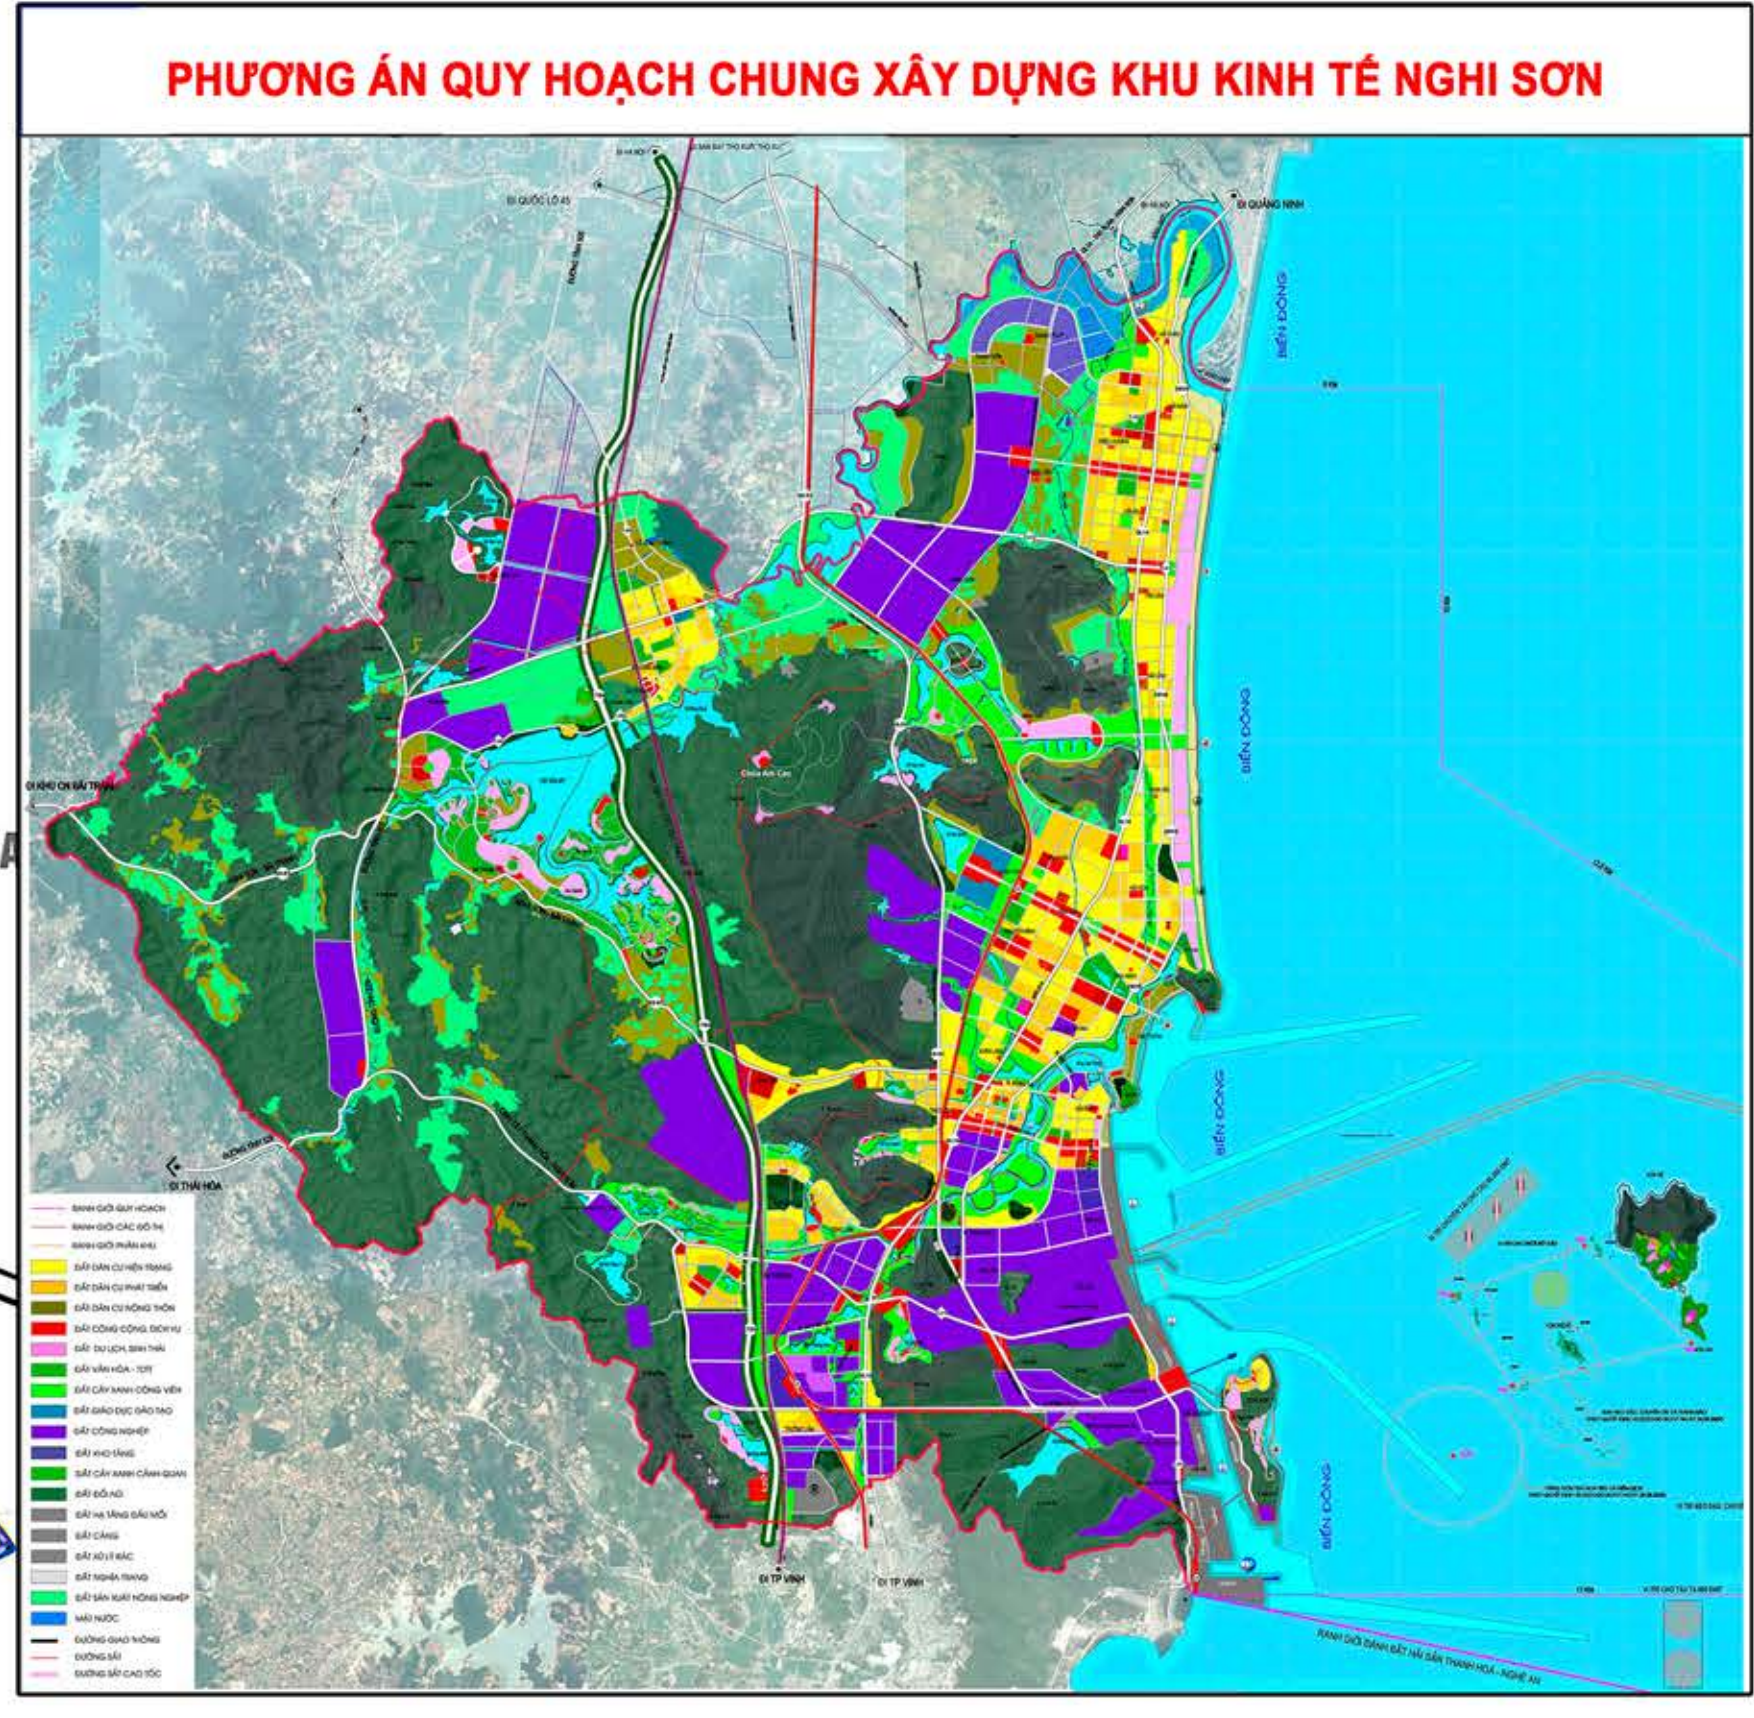

QUY HOẠCH TỈNH THANH HÓA THỜI KỲ 2021-2030, TẦM NHÌN ĐẾN NĂM 2045

BẢN ĐỒ PHƯƠNG ÁN QUY HOẠCH XÂY DỰNG VÙNG LIÊN HUYỆN SỐ 4

(VÙNG THỊ XÃ NGHI SƠN - HUYỆN NÔNG CỐNG - HUYỆN NHƯ THANH - HUYỆN NHƯ XUÂN)

KÝ HIỆU

- BIÊN GIỚI QUỐC GIA
- RANH GIỚI TỈNH
- RANH GIỚI HUYỆN
- ĐÔ THỊ LOẠI I
- ĐÔ THỊ LOẠI II
- ĐÔ THỊ LOẠI III
- ĐÔ THỊ LOẠI (IV - V)

HIỆN TRẠNG QUY HOẠCH

- KHU CÔNG NGHIỆP (TÊN KHU)
- CHỢ CÔNG NGHIỆP (TÊN CHỢ)
- ĐIỂM PHÁT TRIỂN DUỊCH
- ĐƯỜNG BỘ CAO TỐC BẮC - NAM
- ĐƯỜNG SẮT TỐC ĐỘ CAO
- ĐƯỜNG LỘ BỘ HẸU ĐƯỜNG
- ĐƯỜNG TÊN (TÊN ĐƯỜNG)
- QU ĐƯỜNG TÊN THEO CHỈ ĐỊNH TOÀN TỈNH ĐÁO
- HƯỚNG CẤP TỶ ĐƯỜNG HUYỆN HOẶC ĐƯỜNG ĐÓ TH
- HƯỚNG CẤP TỶ ĐƯỜNG HUYỆN HOẶC ĐƯỜNG ĐÓ TH
- SÔNG KHÊ
- SÂN BAY
- CẢNG BIỂN, CẢNG SÔNG
- KHU KINH TẾ